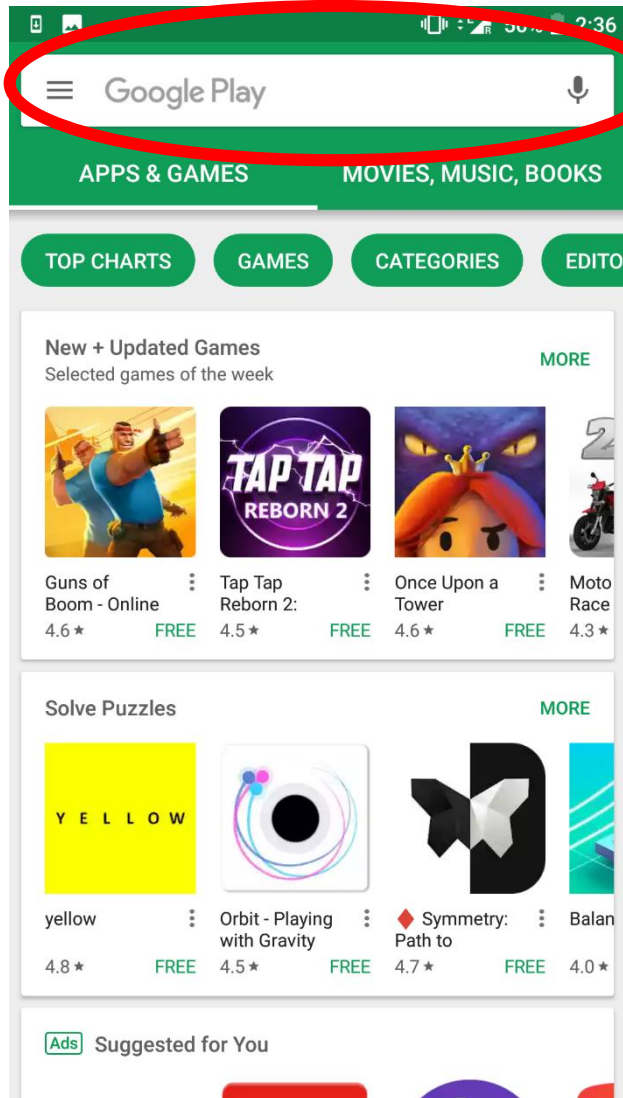

अपने फ़ोन पे 'प्ले स्टोर' [Play Store] नाम का एप खोलिए

"School Visit Companion" को सर्च कीजिये और "School Visit Companion" by Rapidsoft Technologies को सिलेक्ट करके इंस्टाल कीजिये

ज़िला और पद चुनिए और अपने नाम और फ़ोन नंबर से लॉग इन कीजिये

LOGIN

Dhanbad

BRP

Shoikat

9845276541

Submit

अगर UDISE कोड नहीं है तो 'Any Other School' सिलेक्ट करके कोड डालिये

Screenshot of the 'School Visit Companion' app interface. The top bar shows 'School Visit Companion' and a back arrow. The status bar at the top indicates 4G, 37% battery, and 3:09. The main content area contains the following steps: