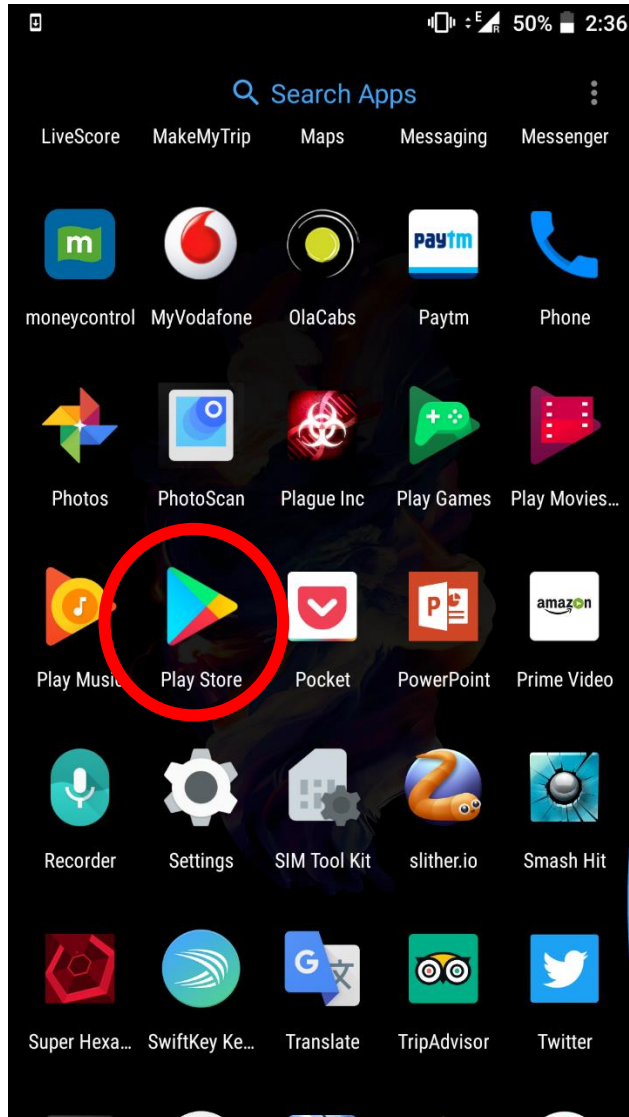

अपने फ़ोन पे 'प्ले स्टोर' [Play Store] नाम का एप खोलिए

"School Visit Companion" को सर्च कीजिये और "School Visit Companion" by Rapidsoft Technologies को सिलेक्ट करके इंस्टाल कीजिये

ज़िला और पद चुनिए और अपने नाम और फ़ोन नंबर से लॉग इन कीजिये