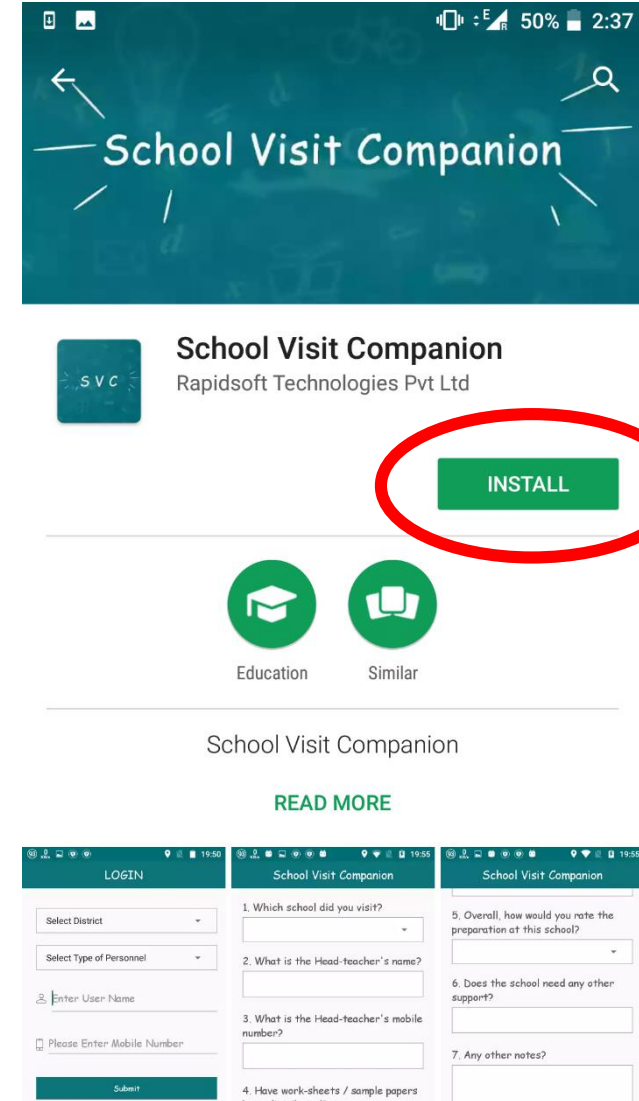

अपने फ़ोन पे 'प्ले स्टोर' [Play Store] नाम का एप खोलिए

"School Visit Companion" को सर्च कीजिये और "School Visit Companion" by Rapidsoft Technologies को सिलेक्ट करके इंस्टाल कीजिये

ज़िला और पद चुनिए और अपने नाम और फ़ोन नंबर से लॉग इन कीजिये

4G 37% 3:07

LOGIN

ज़िला का नाम

अपना पद का नाम

अपना नाम लिखिए

अपना मोबाईल नंबर लिखिए

Submit

4G 36% 3:10

LOGIN

Dhanbad

BRP

Shoikat

9845276541

Submit

अगर UDISE कोड नहीं है तो 'Any Other School' सिलेक्ट करके कोड डालिये

Screenshot of the 'School Visit Companion' app interface. The top bar shows 'School Visit Companion' and a back arrow. The status bar at the top indicates 4G, 37% battery, and 3:09. The main content area contains the following steps: