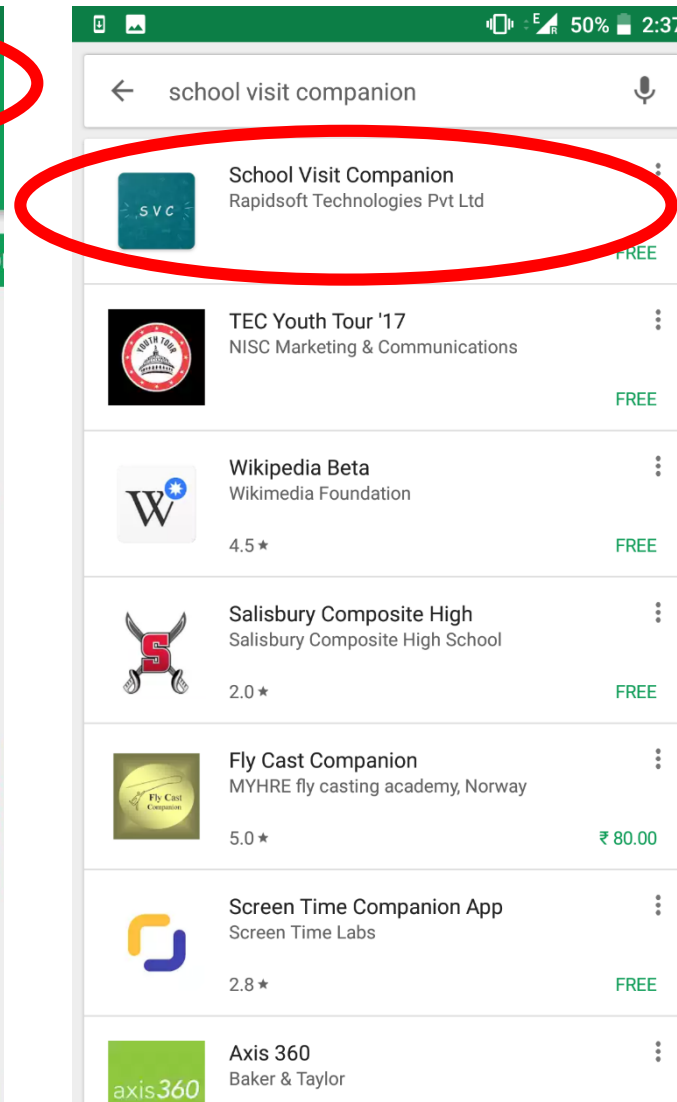

अपने फ़ोन पे 'प्ले स्टोर' [Play Store] नाम का एप खोलिए

"School Visit Companion" को सर्च कीजिये और "School Visit Companion" by Rapidsoft Technologies को सिलेक्ट करके इंस्टाल कीजिये

ज़िला और पद चुनिए और अपने नाम और फ़ोन नंबर से लॉग इन कीजिये

LOGIN

Dhanbad

BRP

Shoikat

9845276541

Submit

अगर UDISE कोड नहीं है तो 'Any Other School' सिलेक्ट करके कोड डालिये

Screenshot of the 'School Visit Companion' app interface. The top bar shows 'School Visit Companion' and a back arrow. The status bar at the top indicates 4G, 37% battery, and 3:09. The main content area contains the following steps: